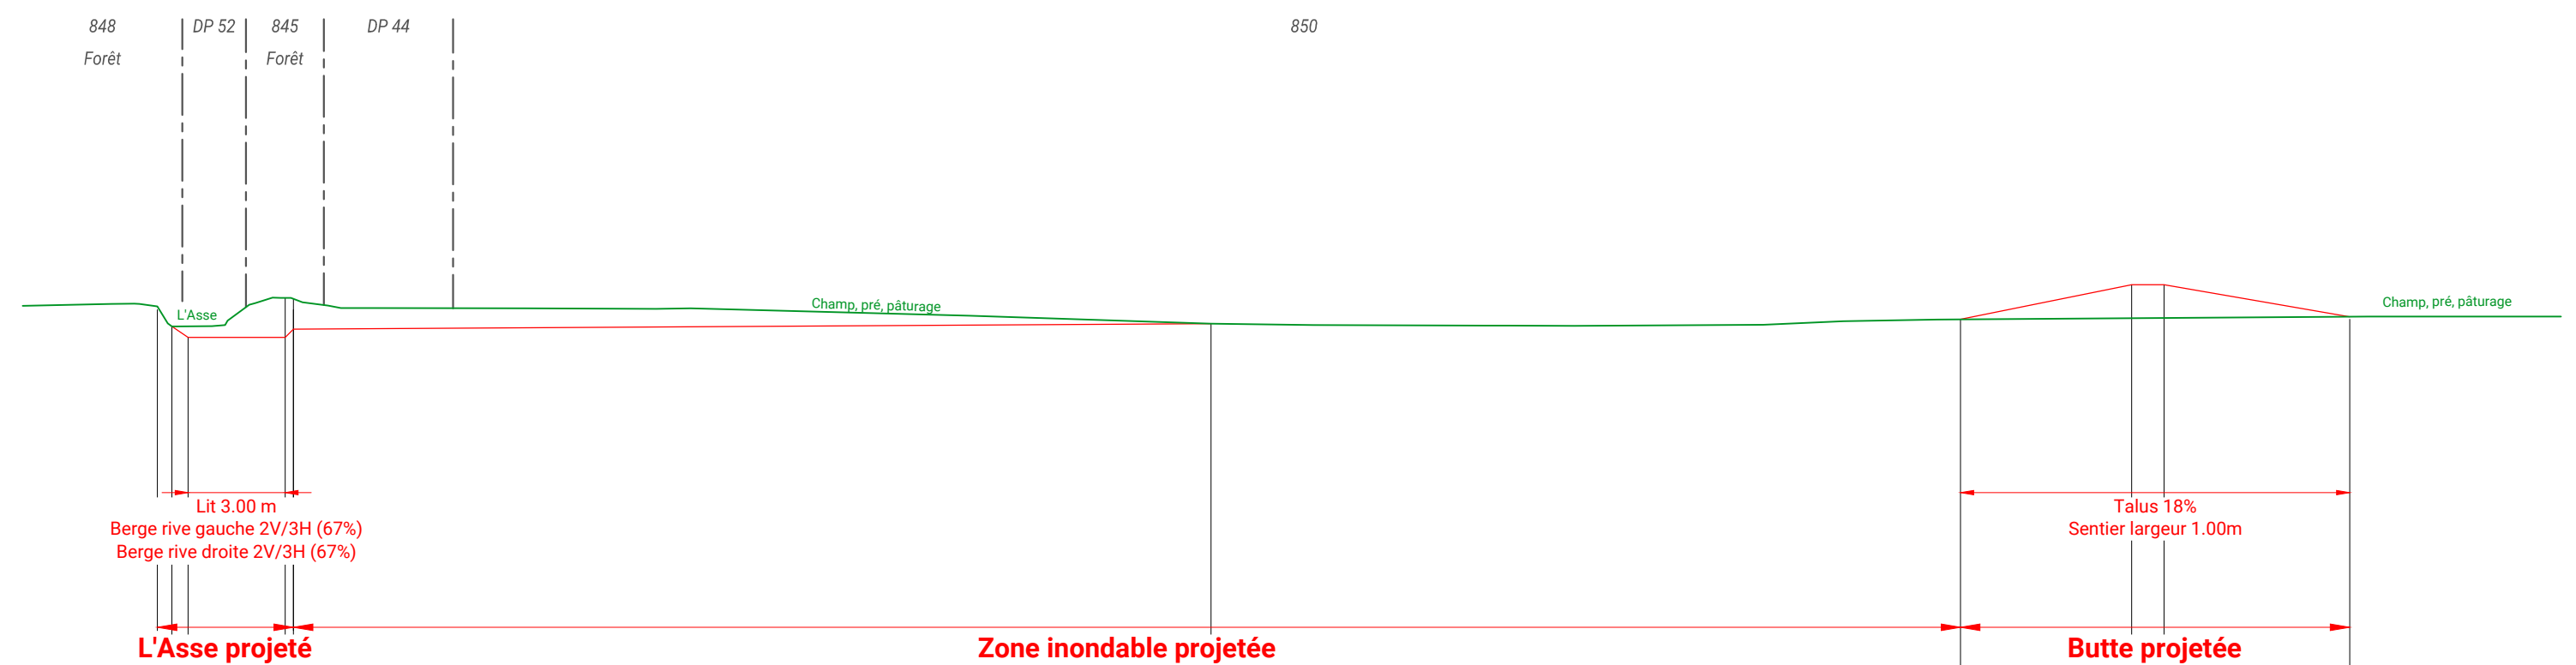

Création d'une zone inondable
et déviation d'un affluent

"Les Grands Vignes - Marais Fermé - Les Pralettes"

PROJET

L'ASSE - ZONE INONDABLE
Profils

Dossier technique		Plan n°		
CH 19-800		PRJ	42	b
ÉCHELLE 1:200		DATE 19 janvier 2022		
Ind.	Date	Dess.	Contr.	Objet de la modification
-	11 mai 2021	NF	SF	-
a	29 novembre 2021	NF	SF	Modifications du largeur du lit de l'Asse
b	19 janvier 2022	NF	SF	Ajout des détails du chemin et de la tranchée drainante

L'ASSE - ZONE INONDABLE
PROFIL B-B'
Échelles X=1:200 Y=1:200